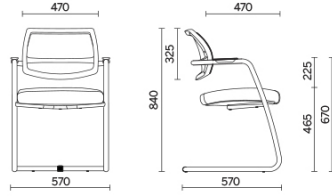

Modelli

Siège visiteur
luge